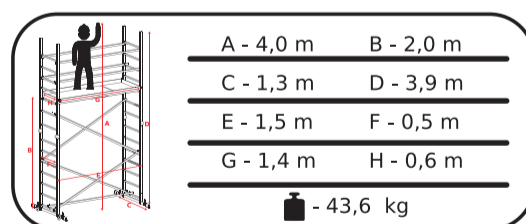

FISTAR®

Hector Basic LADDER SCAFFOLDING

CZ Kloubové lešení
DE Gelenkgerüste
NL Gelede steiger

FR Echafaudages articulés
RO Schele articulate
PL Rusztowanie aluminiowe

EN 131

FISTAR s.r.o.,
Václavská 100, 619 00 Brno
www.fistar.cz