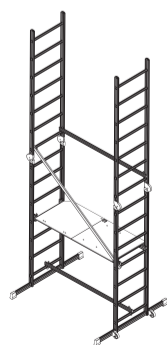

FISTAR®

Hector Basic LADDER SCAFFOLDING

CZ Kloubové lešení
DE Gelenkgerüste
NL Gelede steiger

FR Echafaudages articulés
RO Schele articulate
PL Rusztowanie aluminiowe

EN 131

FISTAR s.r.o.,
Václavská 100, 619 00 Brno
www.fistar.cz