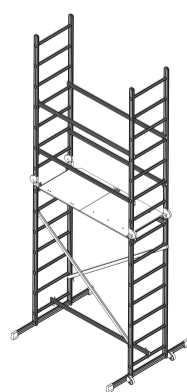

FISTAR®

Hector Basic LADDER SCAFFOLDING

CZ Kloubové lešení
DE Gelenkgerüste
NL Gelede steiger

FR Echafaudages articulés
RO Schele articulate
PL Rusztowanie aluminiowe

EN 131

FISTAR s.r.o.,
Václavská 100, 619 00 Brno
www.fistar.cz